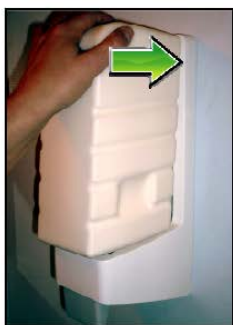

Jelt

ENTRETIEN & HYGIÈNE

JELT'DISTRIBUTEUR

Distributeur pour recharges 4l

- JELT'CITRON Gel abrasif sans solvant Réf. : 742304
- JELT'POMME Crème nettoyante fortes salissure Réf. : 742504

1/ Repérer l'emplacement des 4 trous de fixation.

2/ Percer avec une mèche de diamètre 6 mm.

3/ Après avoir mis les chevilles, vissez à moitié les vis.

4/ Mettre en place le distributeur.

5/ Serrer les vis.

CONDITIONNEMENT

- Distributeur x 1

Code produit : 742900